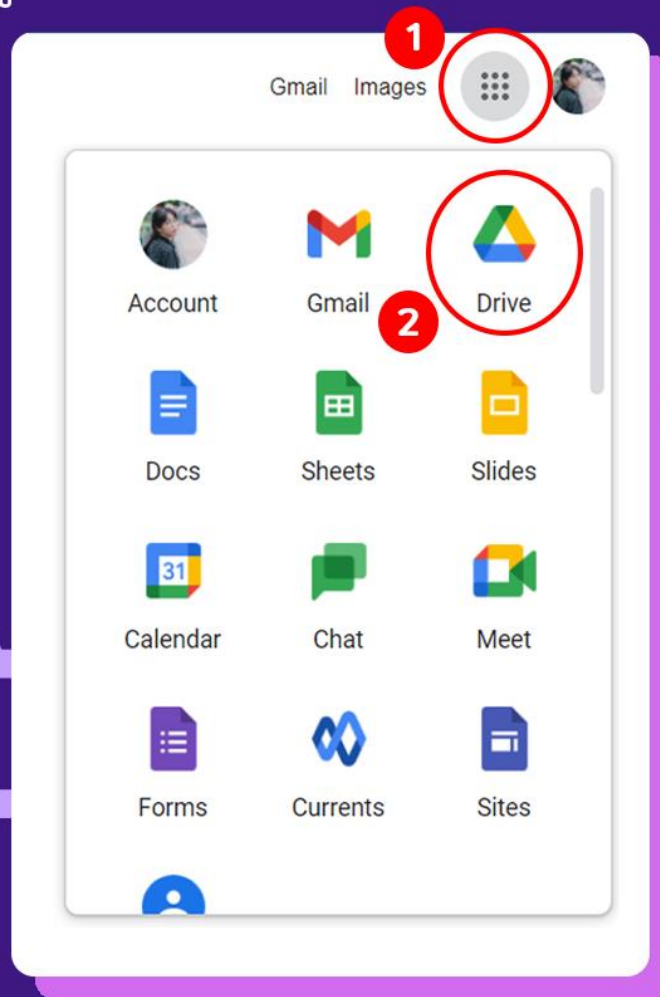

วิธี Downloads ไฟล์ใน Google Drive

1. ลงชื่อเข้าใช้บัญชีผู้ใช้ Gmail แล้วคลิกไอคอนแอป Google ที่มุมขวาบน แล้วเลือกไครณี