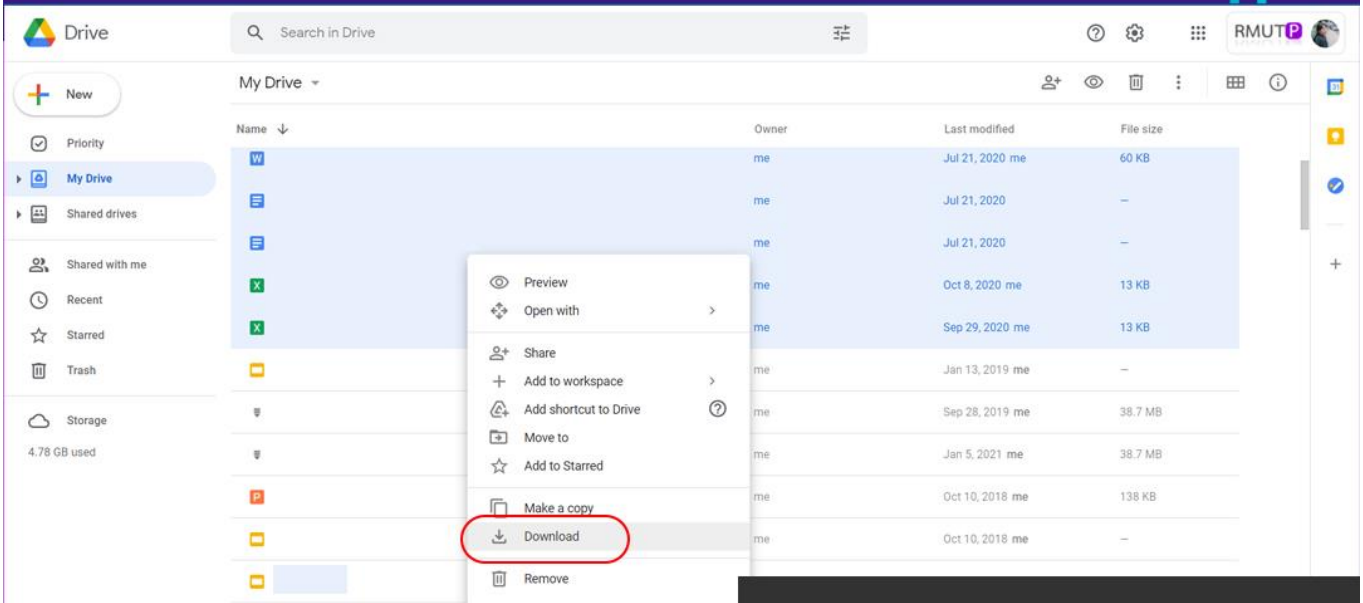

วิธี Downloads ไฟล์ใน Google Drive

RMUTP

2. เข้าสู่หน้าหลักของ Google Drive จากนั้นเลือกไฟล์ที่ต้องการแล้วคลิกขวาเลือก Download

Download ready

5 files zipped

หลังจากนั้น Google drive จะทำการบีบอัดไฟล์

สถานะดาวน์โหลดจะแสดง
คั่นส่วนของหน้าจอ ไฟล์จะเป็นไฟล์ zip